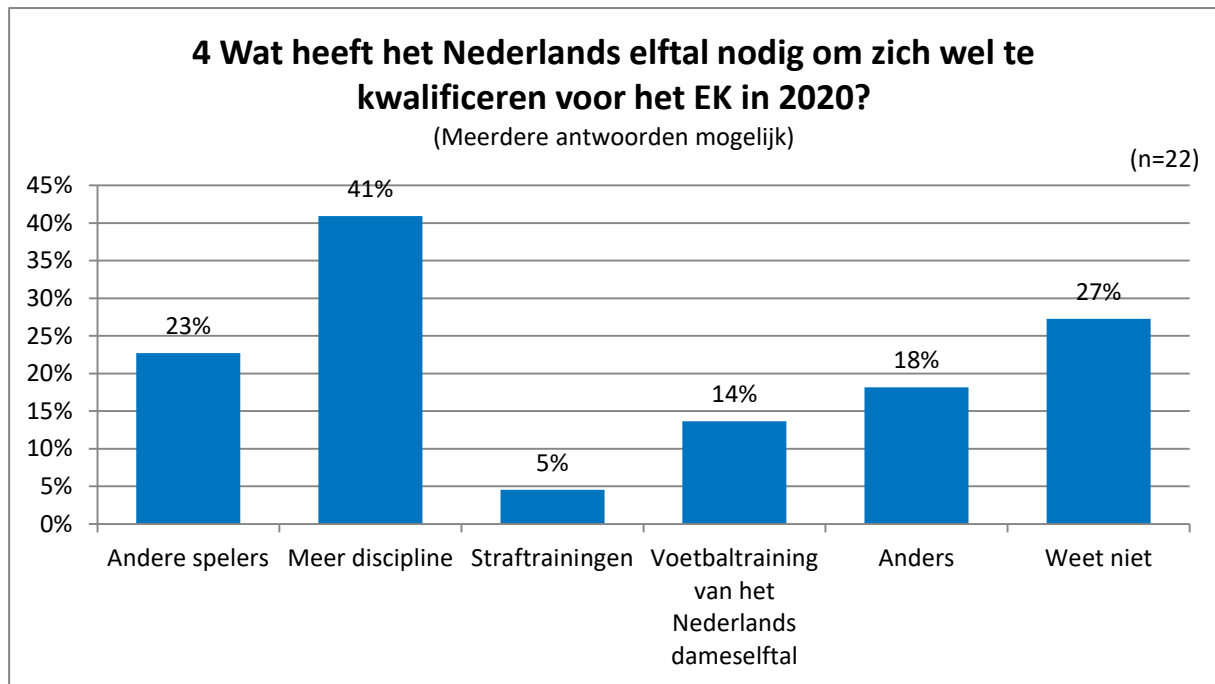

Op vraag "2 Heeft u een favoriet nu het Nederlands elftal niet deelneemt aan het WK?" antwoordt 57% van de respondenten: "Nee".

Toelichting

Ja, de Rode Duivels uit België

- Belgische voetballers zijn gemotiveerder dan onze financieel verwende zogenaamde toppers.

Op vraag "3 Wie maakt volgens u de grootste kans om wereldkampioen te worden?" antwoordt 43% van de respondenten: "Weet niet".

Toelichting

Weet niet

- Heeft geen zin om die vraag te beantwoorden

op vraag "4 Wat heeft het Nederlands elftal nodig om zich wel te kwalificeren voor het EK in 2020?" is het meest gekozen antwoord (41%): "Meer discipline".