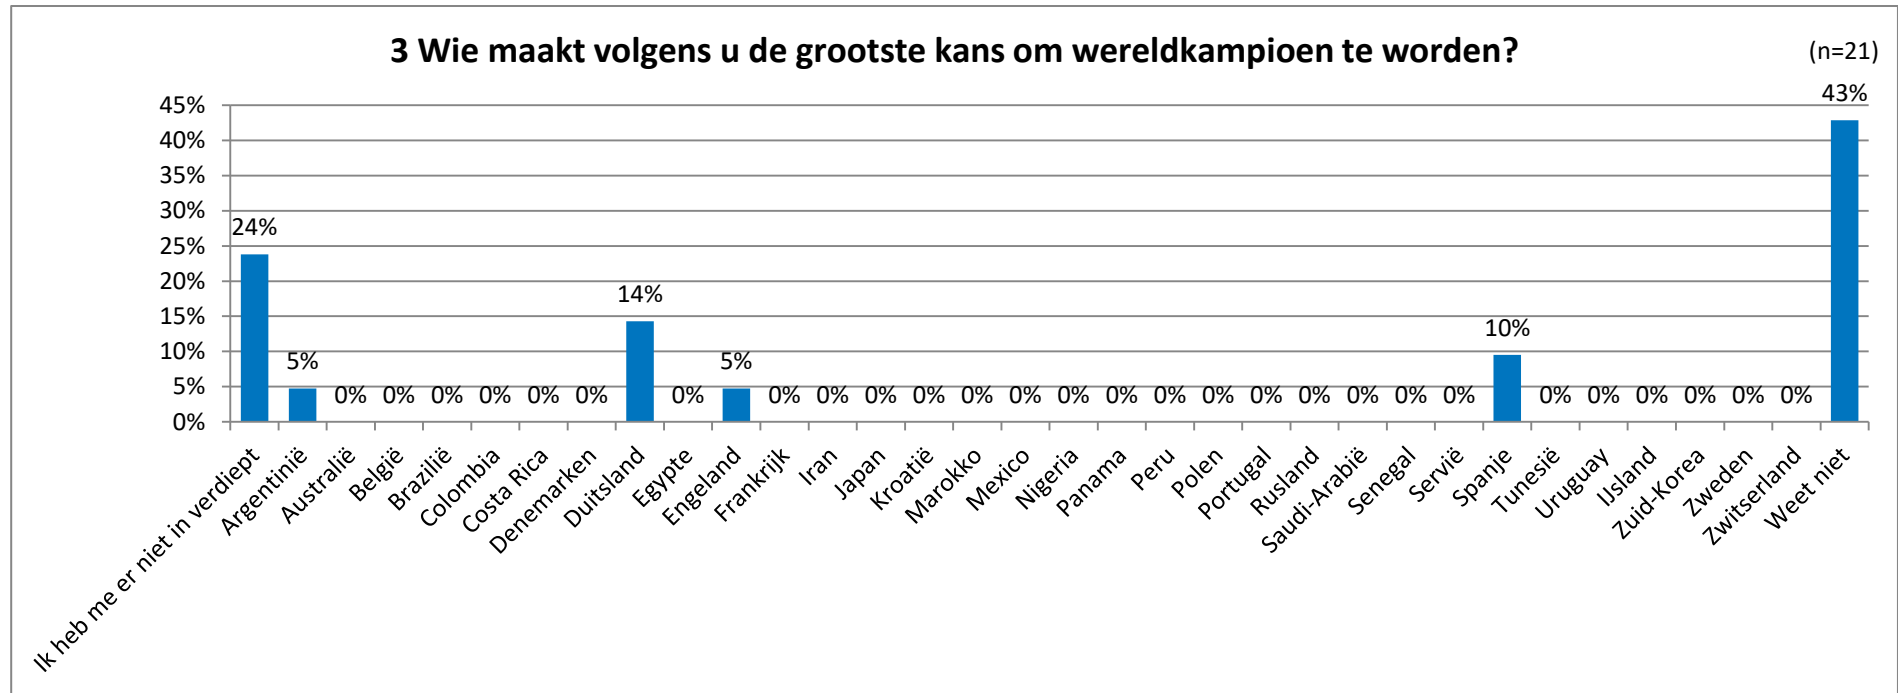

Wereld Kampioenschappen Voetbal 2018

Op vraag "1 Gaat u WK wedstrijden voetbal kijken dit jaar?" antwoordt 30% van de respondenten: "Misschien".

Toelichting

Nee, ik kijk nooit voetbal • Voetbal interesseert mij niet

Op vraag "2 Heeft u een favoriet nu het Nederlands elftal niet deelneemt aan het WK?" antwoordt 57% van de respondenten: "Nee".

Toelichting

Ja, de Rode Duivels uit België

- Belgische voetballers zijn gemotiveerder dan onze financieel verwende zogenaamde toppers.