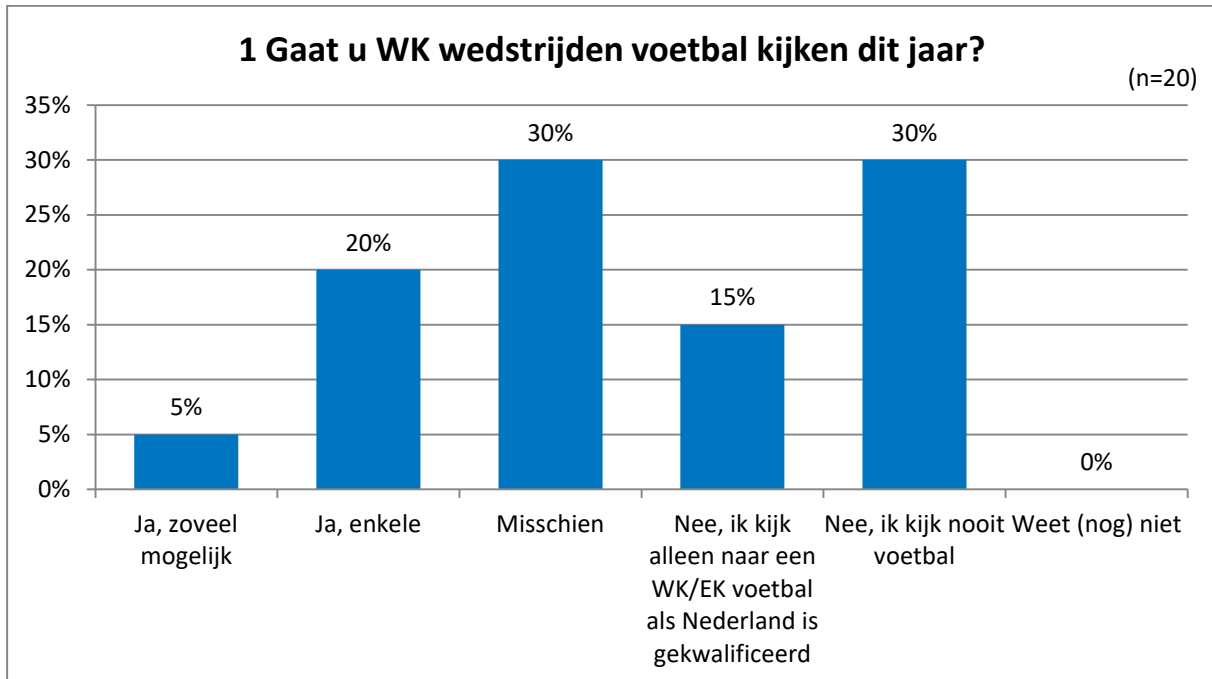

Wereld Kampioenschappen Voetbal 2018

Op vraag "1 Gaat u WK wedstrijden voetbal kijken dit jaar?" antwoordt 30% van de respondenten: "Misschien".

Toelichting

Nee, ik kijk nooit voetbal • Voetbal interesseert mij niet

Op vraag "2 Heeft u een favoriet nu het Nederlands elftal niet deelneemt aan het WK?" antwoordt 57% van de respondenten: "Nee".

Toelichting

Ja, de Rode Duivels uit België

- Belgische voetballers zijn gemotiveerder dan onze financieel verwende zogenaamde toppers.