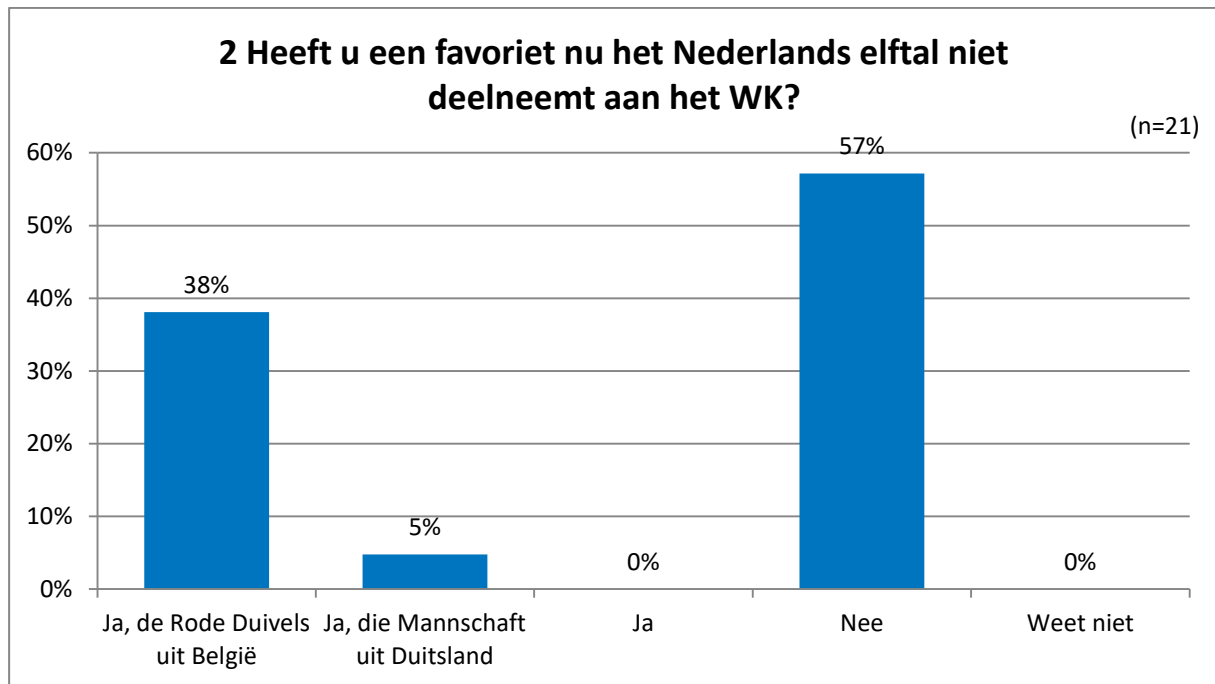

Wereld Kampioenschappen Voetbal 2018

Op vraag "1 Gaat u WK wedstrijden voetbal kijken dit jaar?" antwoordt 30% van de respondenten: "Misschien".

Toelichting

Nee, ik kijk nooit voetbal • Voetbal interesseert mij niet

Op vraag "2 Heeft u een favoriet nu het Nederlands elftal niet deelneemt aan het WK?" antwoordt 57% van de respondenten: "Nee".

Toelichting

Ja, de Rode Duivels uit België

- Belgische voetballers zijn gemotiveerder dan onze financieel verwende zogenaamde toppers.